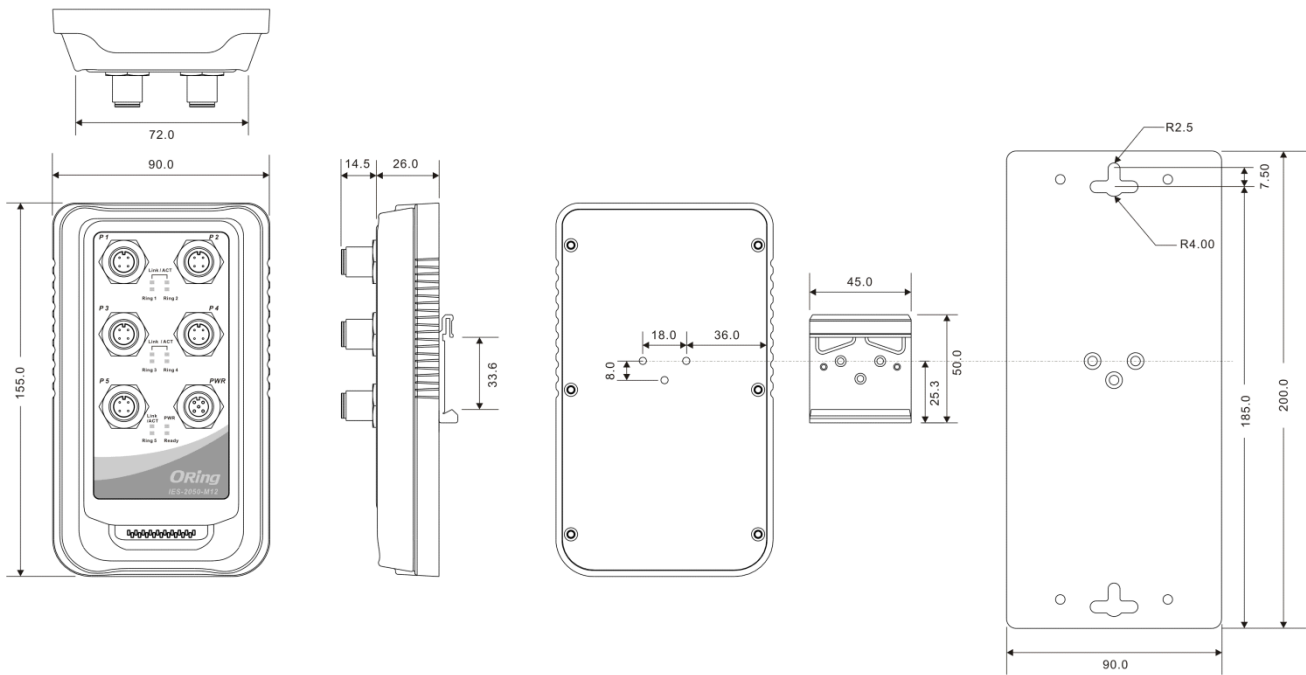

IES-2050-M12

工业级 5 口简易网管型以太网交换机，IP67

特性

- 提供 5 个 10/100Base-T(X)电口，M12 接口（A-coding）
- 快速冗余环网：O-Ring（单一环网最多 250 台交换机，自愈时间 <10ms）
- Open-Ring 开放式环网，兼容其它品牌环网技术
- O-Chain 附加冗余环网，兼容不同品牌、不同网络拓扑结构
- 支持 RSTP/STP(IEEE 802.1w/D)
- 多路冗余的快速恢复技术（Fast recovery technology）
- 支持 SNMP v1/v2c/v3 安全的网络管理
- 支持 LLDP 协议
- Syslog, Email, SNMP trap 事件报警机制
- IP-67 防护等级
- 导轨式/壁挂式安装方式

尺寸规格

Unit: mm

产品规格

交换机型号	IES-2050-M12	
物理端口		
10/100 Base-T(X) 电口 M12 MDI/MDIX 自适应	5	
技术		
以太网标准	IEEE 802.3 10Base-T IEEE 802.3u 100Base-TX IEEE 802.3x Flow Control (流量控制) IEEE 802.1D STP (生成树协议) IEEE 802.1w RSTP (快速生成树协议) IEEE 802.1AB LLDP (链路层发现协议)	
MAC 地址表大小	2048	
优先级队列	4	
处理方式	存储转发	
交换机特性	交换机背板带宽: 1.0 Gbps VLAN: 基于端口方式	
安全特性	开启/关闭端口 通过 VLAN 网络隔离	
软件特性	STP/RSTP (IEEE 802.1D/w) O-Ring: 单一环网 250 个节点, 自愈时间 < 10ms 可监测端口状态, 统计流量信息和确保端口安全	
网络冗余	O-Ring, Open-Ring, O-Chain, Fast recovery, RSTP, STP	
LED 指示灯		
电源指示灯	绿色: LED 指示灯 x 1	
Ring Master 指示灯 (R.M.)	绿色: 指示系统运行于 O-Ring Master 模式	
O-Ring 指示灯 (Ring)	绿色: 指示系统运行于 O-Ring 模式	
10/100Base-T(X) M12 接口, 端口指示灯	绿色: 端口 Link/Act.	